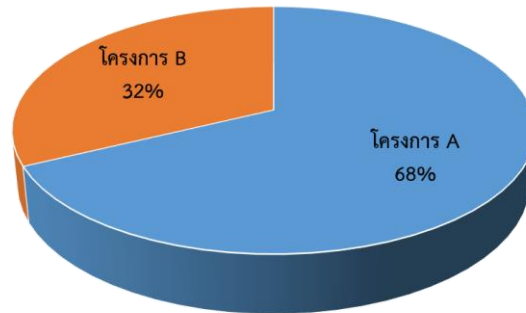

## 14 ข้อมูลผลการให้บริการทางวิชาการแก่ชุมชน สังคม และประเทศ

จำนวนคนที่ได้รับการบริการทางวิชาการ (คน)

- โครงการแปลงสาธิตเกษตรปลอดภัยอัจฉริยะ หรือ หอมขจรฟาร์ม
- โครงการอนุรักษ์พันธุกรรมพืช อันเนื่องมาจากพระราชดำริฯ มหาวิทยาลัยสวนดุสิต (อพ.สธ.-มสต.)